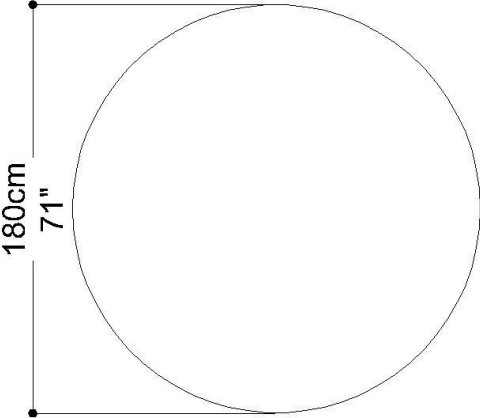

BRETON

MESA DE JANTAR
REENCONTRO

COLEÇÃO TAILÂNDIA

POR
LUIZA MOYSÉS

MESA DE JANTAR
REENCONTRO

BRETON

Mesa de jantar

MESA DE JANTAR
REENCONTRO

BRETON

Diferenciais:

- Base pode ser vendida para tampo fornecido;;
- Medidas especiais disponíveis mediante consulta

MESA DE JANTAR
REENCONTRO

BRETON

 Estrutura em alumínio, tramada com corda de buriti.
Tampo em madeira, ou fornecido. Medidas especiais
disponíveis sob consulta.