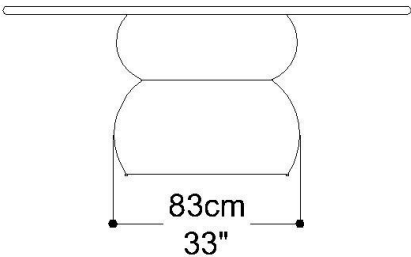

Mesa de jantar

MESA DE JANTAR
REENCONTRO

BRETON