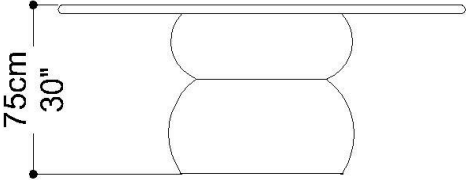

BRETON

MESA DE JANTAR
REENCONTRO

COLEÇÃO TAILÂNDIA

POR
LUIZA MOYSÉS

MESA DE JANTAR
REENCONTRO

BRETON

Mesa de jantar

MESA DE JANTAR
REENCONTRO

BRETON

Diferenciais:

- Base pode ser vendida para tampo fornecido;;
- Medidas especiais disponíveis mediante consulta

MESA DE JANTAR
REENCONTRO

BRETON

 Estrutura em alumínio, tramada com corda de buriti.
Tampo em madeira, ou fornecido. Medidas especiais
disponíveis sob consulta.